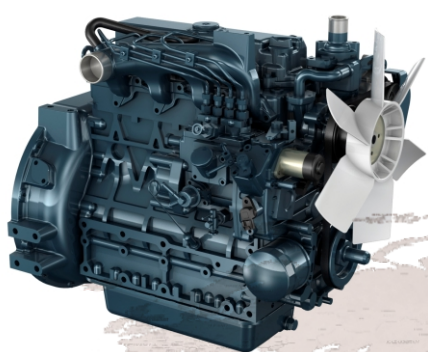

KIỂU, LOẠI MÁY PHÁT ĐIỆN GENSET MODEL & TYPE		HBC Power - EXT28KLE.LS
ĐẶC ĐIỂM TIÊU CHUẨN STANDARD FEATURE	Ngõ kết nối AC AC connection	Cực đầu nối Terminal
	Ngõ kết nối ATS ATS connection	Có Yes
	Hệ thống sạc Battery charger	Từ máy phát điện From generator
	Đèn báo vận hành Pilot lamp	Có Yes
	Công tắc ngắt điện AC AC circuit breaker	Có Yes
	Nút dừng khẩn cấp Emergency stop button	Có Yes
	Kiểu máy phát điện Type generator	Giảm âm Soundproof
	Cấp bảo vệ chống thâm nhập Ingress Protection	IP 23
	Vật liệu vỏ máy Soundproof material	Thép dày 2mm, sơn tĩnh điện Thickness 2mm, electronic paint
	Môi trường hoạt động Working Environment	Nhiệt độ : -5 ...50°C Humidity : 0 ...95%

For Earth, For Life
Kubota